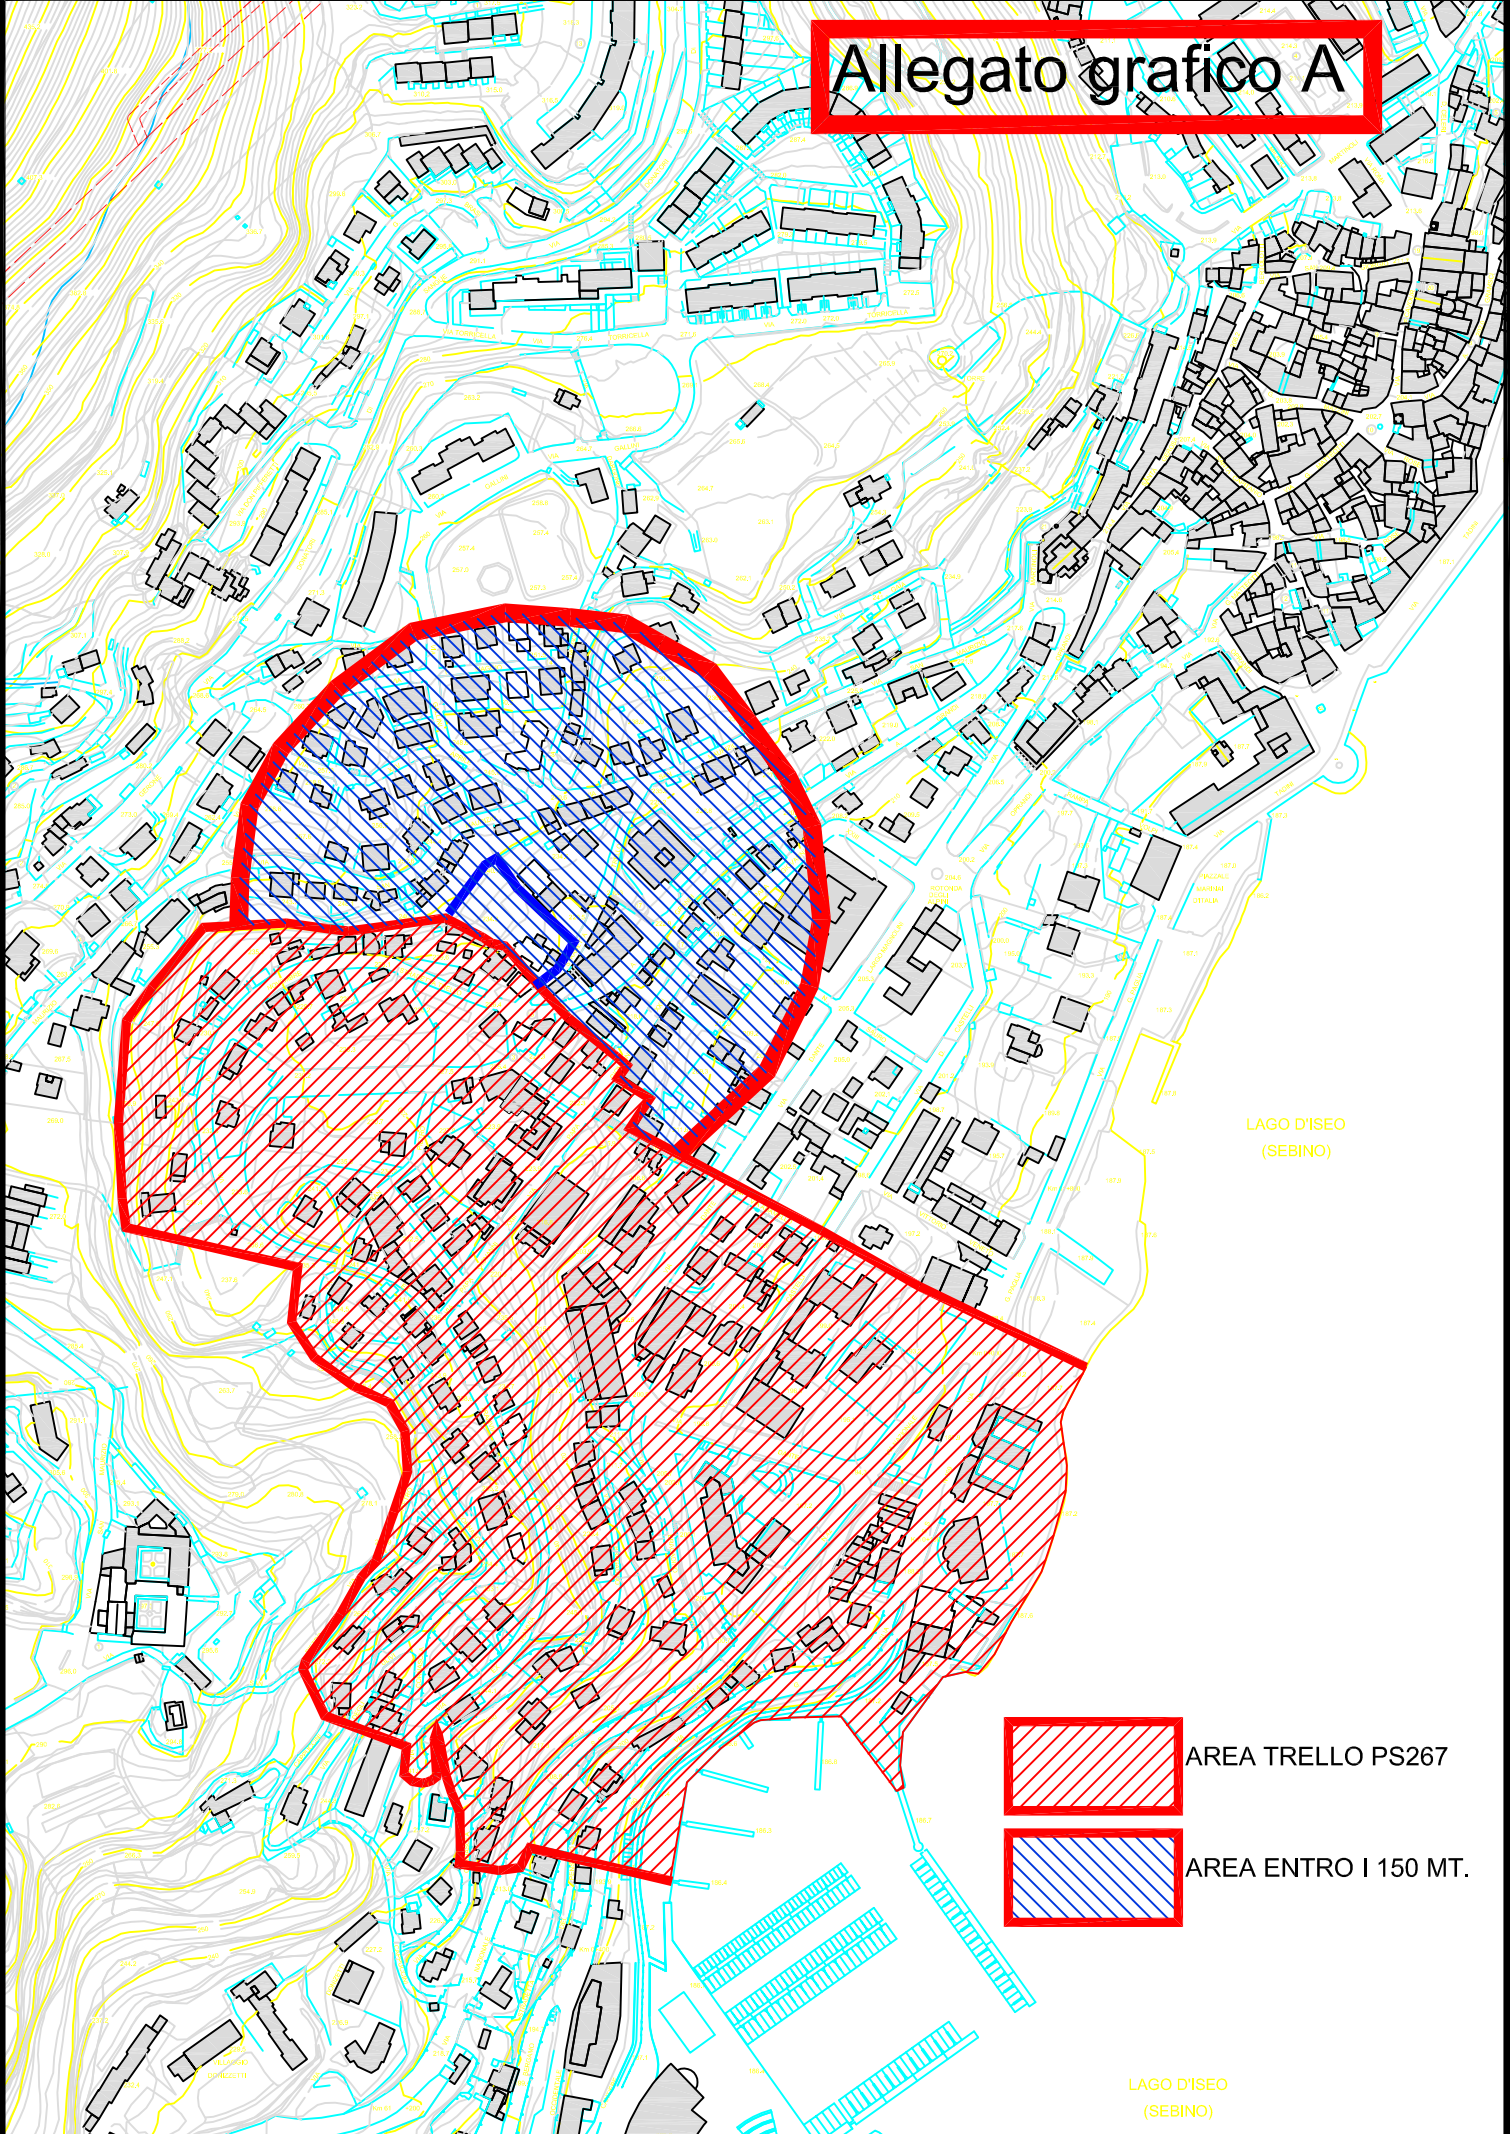

Allegato grafico A

LAGO D'ISEO
(SEBINO)

-  AREA TRELLO PS267
-  AREA ENTRO I 150 MT.

LAGO D'ISEO
(SEBINO)