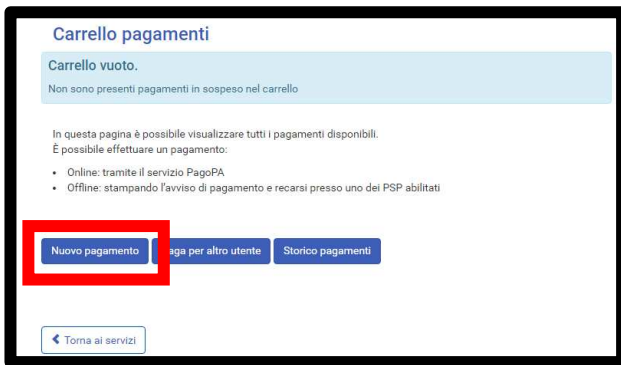

In questa sezione puoi gestire i servizi a cui sei registrato, e richiedere l'attivazione di nuovi servizi.

Istanze OnLine

Compila ed invia OnLine la tua istanza. Servizio in fase di attivazione ...

Autorizza al trattamento dei dati ed Attiva
(Il servizio sarà attivo solo dopo l'abilitazione da parte dell'amministratore)

Pagamenti OnLine

Pagamenti OnLine - pagoPA. Servizio in fase di attivazione ...

Autorizza al trattamento dei dati ed Attiva

Salva modifiche

LA TUA SEZIONE PRIVATA

- I tuoi dati
- Gestisci Servizi
- Attivazione Notifiche

Nessuna modifica.

Pagamenti OnLine

CLICCARE TASTO CAPARRA CONFIRMATORIA

CAUSALE: "CAPARRA CONFIRMATORIA PERvedi elenco sotto in azzurro....."

- a) Cappella gentilizia arredata internamente (8 loculi): Cappella n. 1 ...(oppure 2,5,7,8,9)
oppure
- b) Cappella gentilizia non arredata internamente (8 loculi): Cappella n. 1 ...(oppure 2,5,7,8,9)
oppure
- c) mezza Cappella gentilizia arredata internamente (4 loculi): Cappella n.(oppure 2,5,7,8,9)
oppure
- d) fila di n. 3 loculi per urne/cassettine in Cappella gentilizia arredata (n.18 posti): n file
oppure
- e) loculo per urne/cassettine in Cappella gentilizia arredata (n.6 posti): n loculi