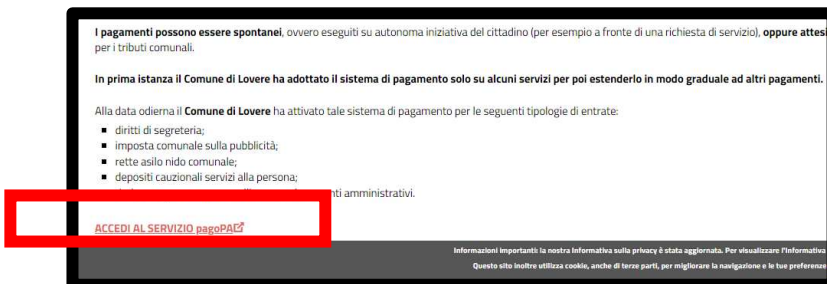

Accedere a WWW.COMUNE.LOVERE.BG.IT

ISTRUZIONI **pago PA**

Att.ne: utilizzare Google CROME e non Internet Explorer

CLICCARE TASTO pagoPA

CLICCARE ACCESI AL SERVIZIO

CLICCARE vai alla pagina di autenticazione

Accedere con uno dei 3 sistemi di autenticazione indicati

In alternativa, puoi accedere al portale utilizzando i seguenti sistemi di autenticazione:

- Entra con SPID**
Maggiori informazioni su SPID
Non hai SPID?
- Login with eIDAS**
Sign in with a digital identity from another European Country
- Entra con CIE**