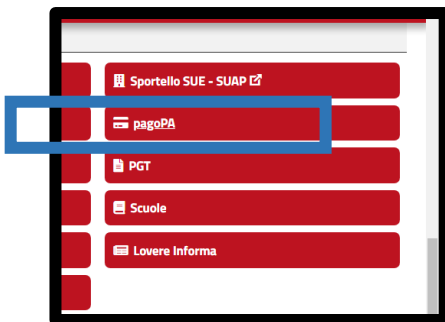

Accedere a WWW.COMUNE.LOVERE.BG.IT

ISTRUZIONI **pago PA**

Att.ne: utilizzare Google CROME e non Internet Explorer

CLICCARE TASTO pagoPA

CLICCARE ACCESI AL SERVIZIO

CLICCARE vai alla pagina di autenticazione

Accedere con uno dei 3 sistemi di autenticazione indicati

In alternativa, puoi accedere al portale utilizzando i seguenti sistemi di autenticazione:

- Entra con SPID**
Maggiori informazioni su SPID
Non hai SPID?
- Login with eIDAS**
Sign in with a digital identity from another European Country
- Entra con CIE**